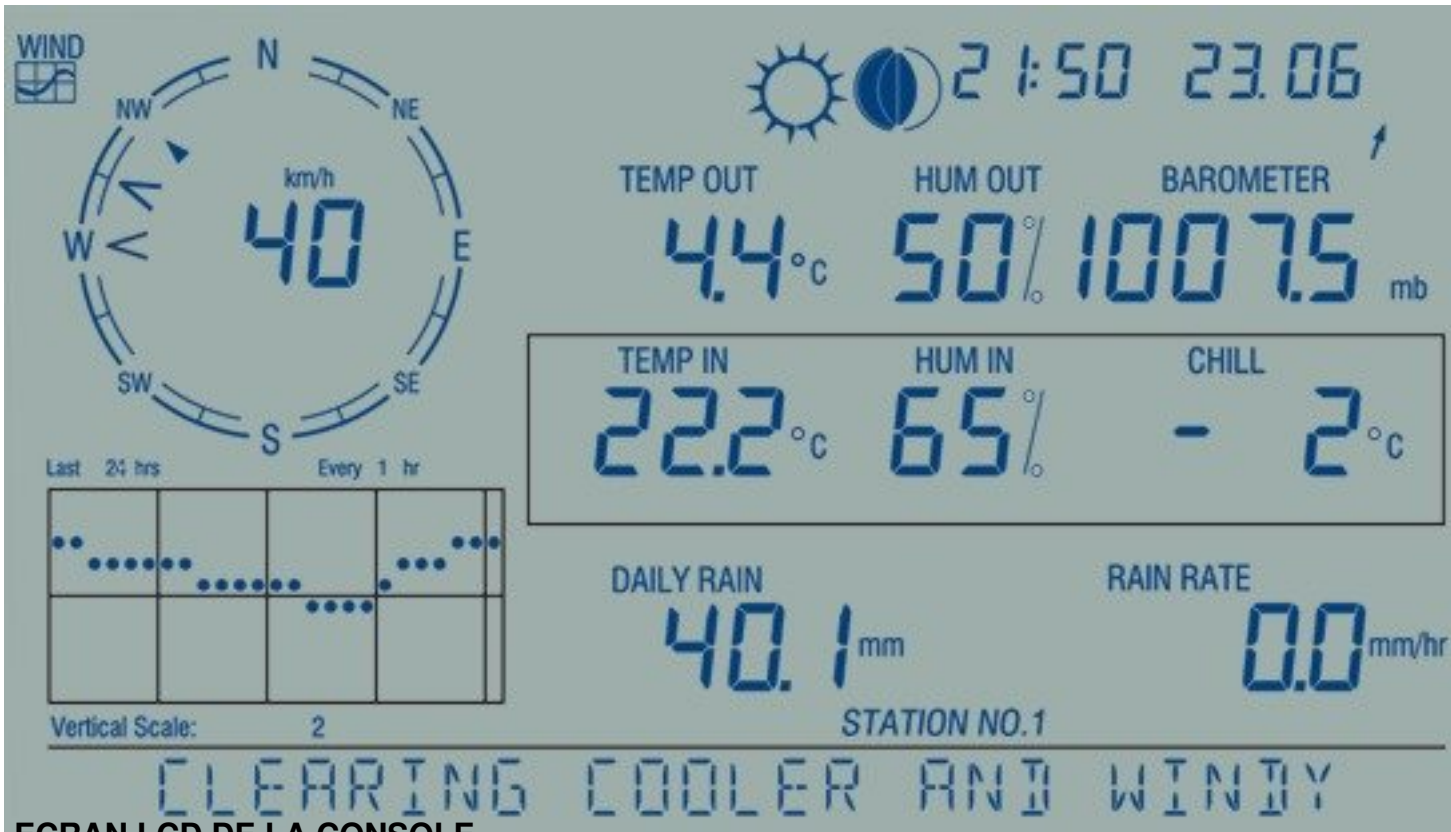

LA STATION DANS SON SITE

ANEMOMETRE A 10 METRES SOL

ANÉMOMETRE A 10 METRES SOL

WEBCAM AXIS Q1604-E ET LE CHAT "PATXARAN" DIT "PATXI"

CONSOLE DAVIS Vantage PRO2

ECRAN LCD DE LA CONSOLE