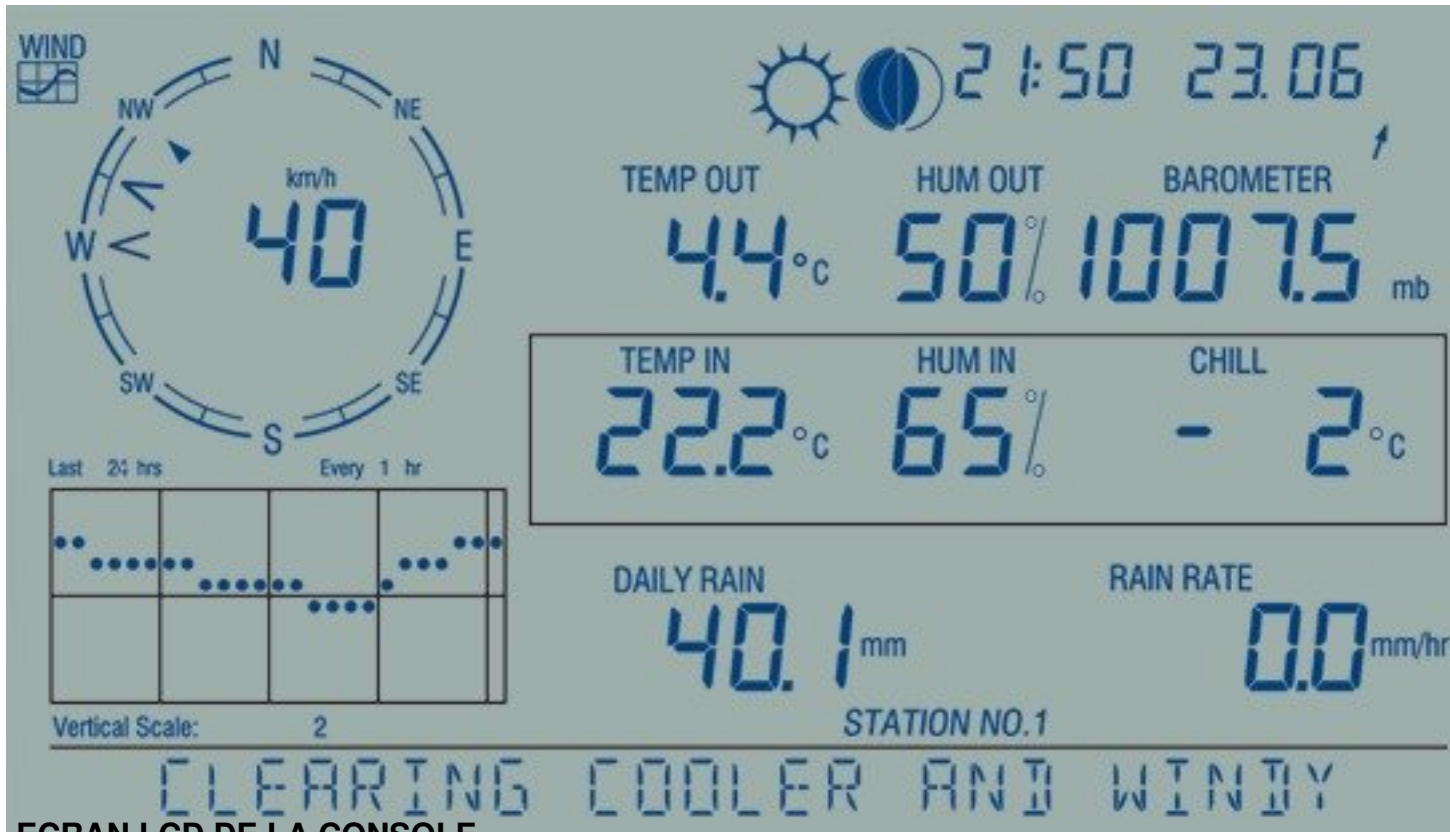

LA STATION DANS SON SITE

ANEMOMETRE A 10 METRES SOL

ANÉMOMETRE A 10 METRES SOL

WEBCAM AXIS Q1604-E ET LE CHAT "PATXARAN" DIT "PATXI"

CONSOLE DAVIS Vantage PRO2

ECRAN LCD DE LA CONSOLE